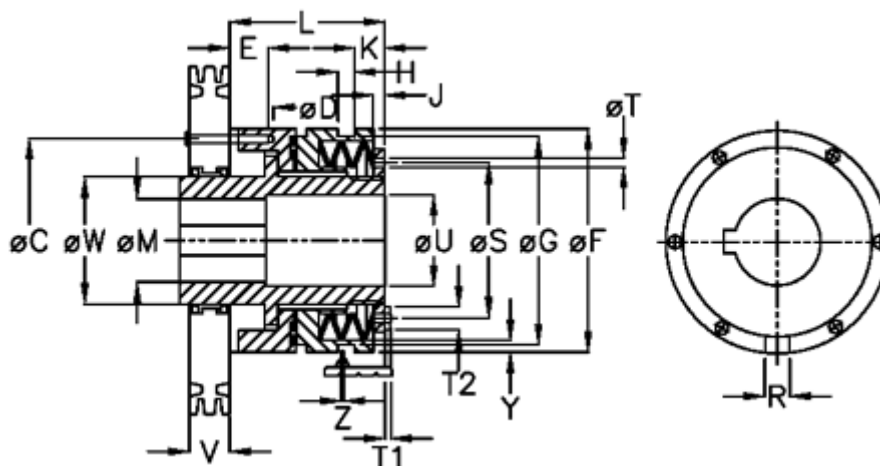

Varenummer: 46935531  
 Beskrivelse: Sikkerhedskobling Synchron C 55 S

## Mål

C = 125	L = 152.5	Tallerkenfjeder montering = 6x1S
D = 6xM10	M max = 55	Tallerkenfjeder udførelse = S - let
E = 15.0	M min = 24	U = 56
F = 146	R = 12	V = 52.5
G = 140.0	S = 104	W = 78
H = 9	T = 7	X = 60.0
J = 11.0	T1 = 5.5	Y = 2
K = 27.0	T2 = 13	Z = 0.1